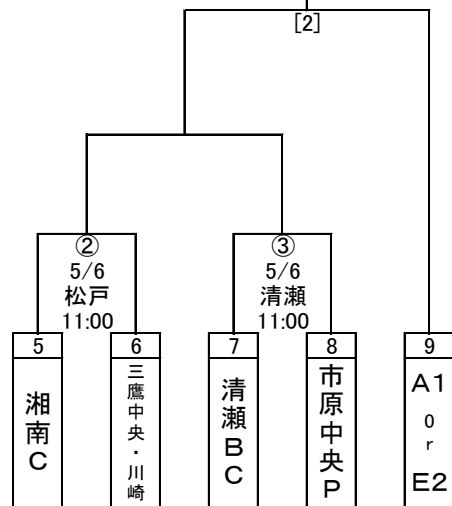

2018年度 第42回 関東連盟春季大会

全日本ポニー大会出場二次・会長杯出場一次予選

2018/4/30

全日本ポニー大会

延期権

5/27

全日本ポニー大会

5/13