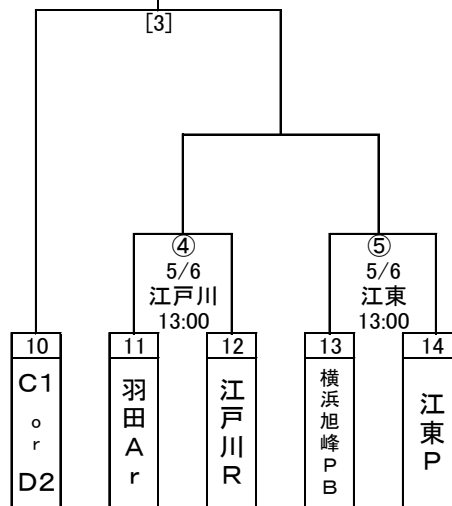

6/3

6/3

5/27

全日本ポニー大会