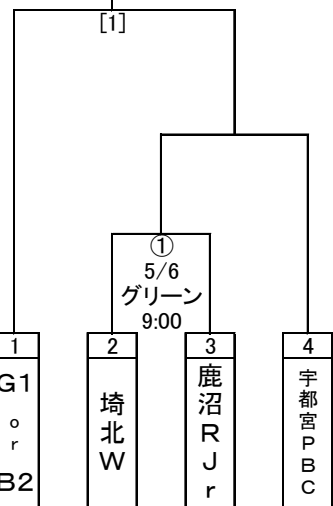

2018年度 第42回 関東連盟春季大会

全日本ポニー大会出場二次・会長杯出場一次予選

2018/4/30

全日本ポニー大会

延期権

5/27

全日本ポニー大会

5/13