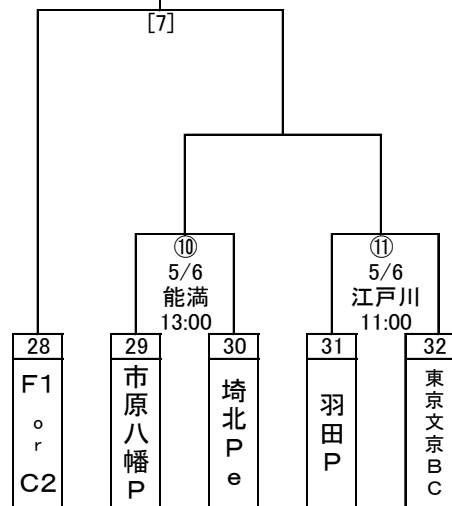

5/27

4/1

全日本ポニー大会