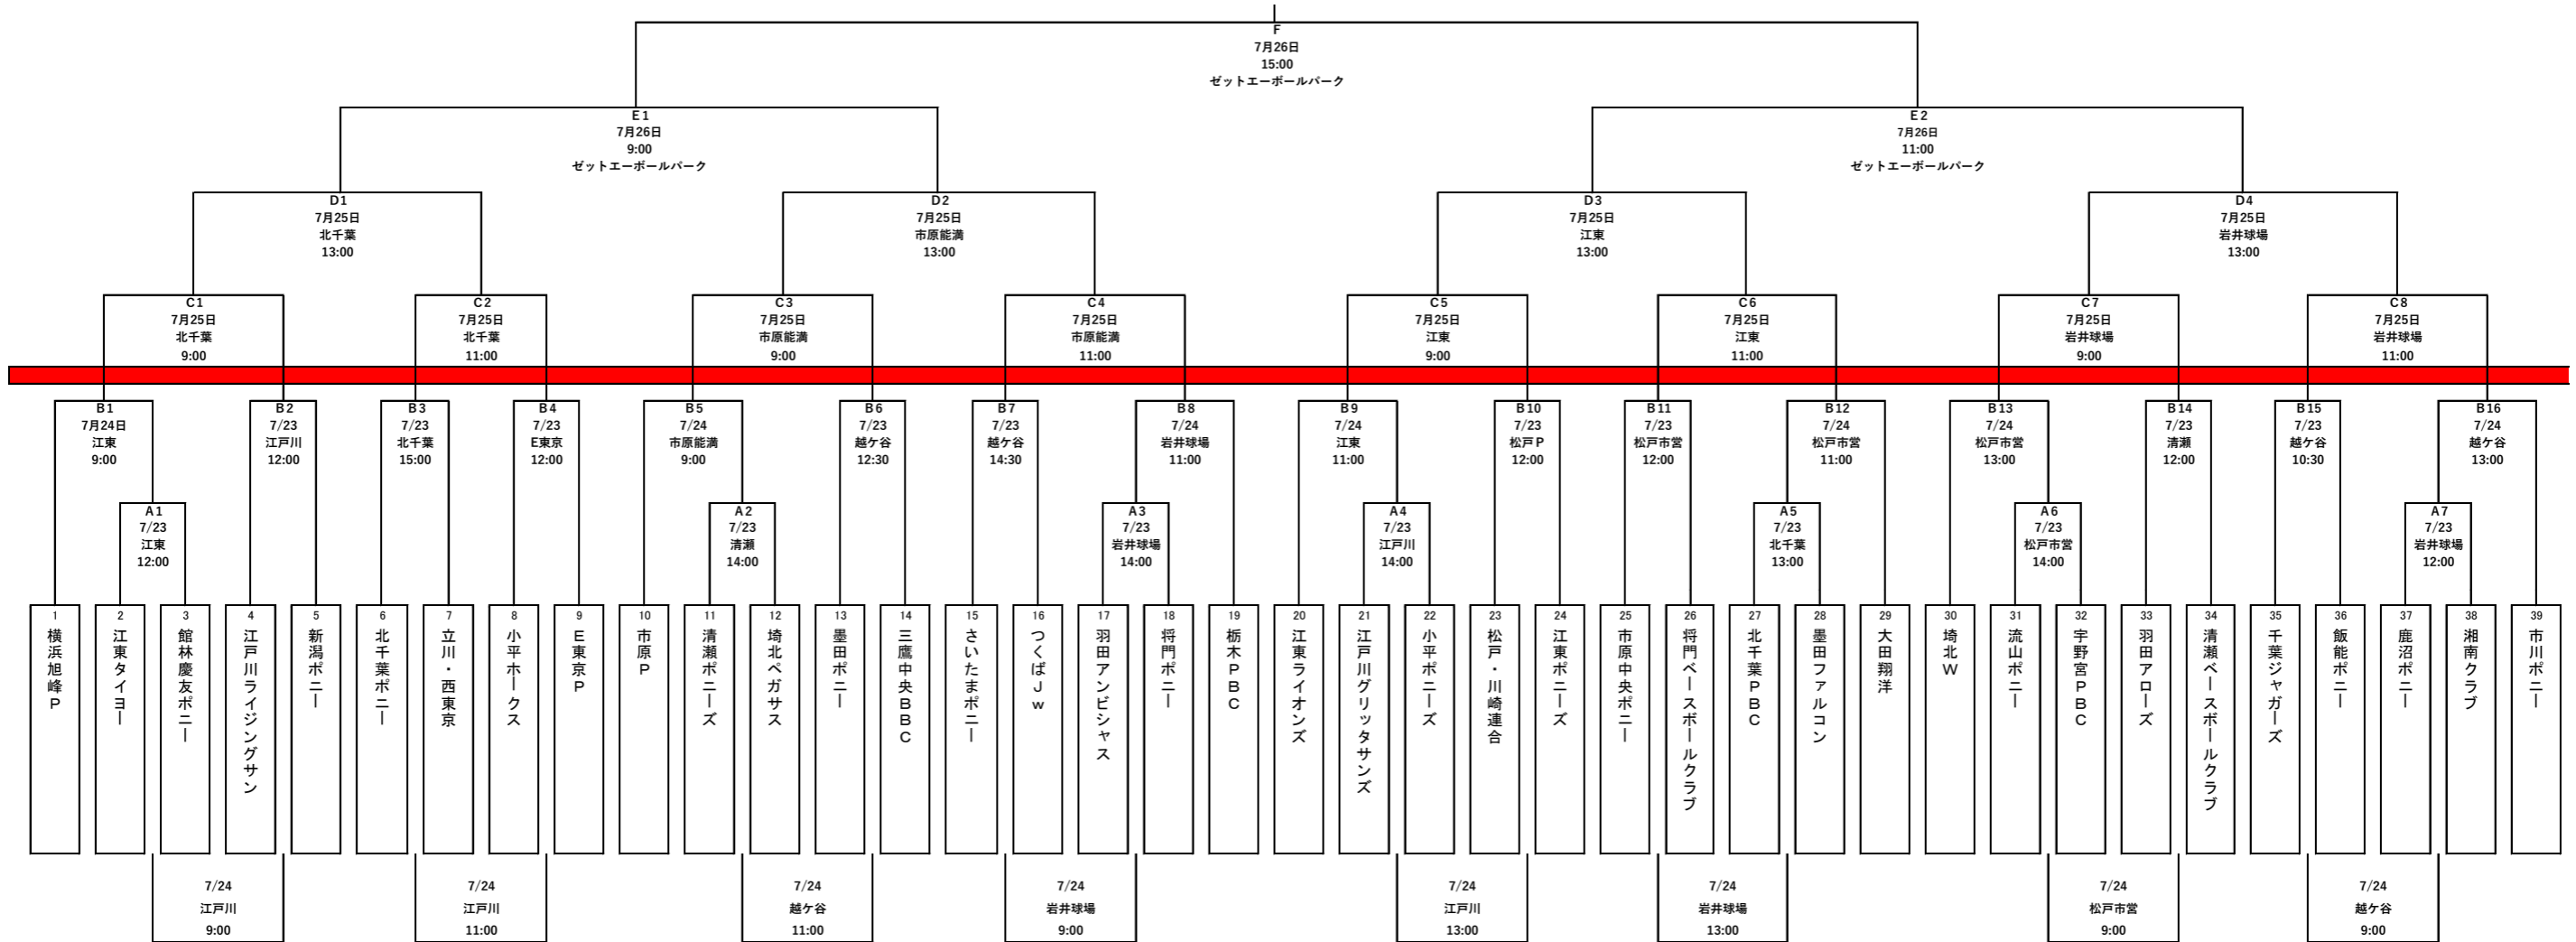

主催：一般社団法人日本ポニーベースボール協会 関東地区運営部
 後援：一般社団法人日本ポニーベースボール協会・一般社団法人日本プロ野球選手会
 公益財団法人京葉鈴木記念財団・一般社団法人プロ野球外国人選手OB会

キリンビバレッジカップ 第46回全日本選手権ポニー大会 関東地区予選

全日本選手権ポニー大会出場決定