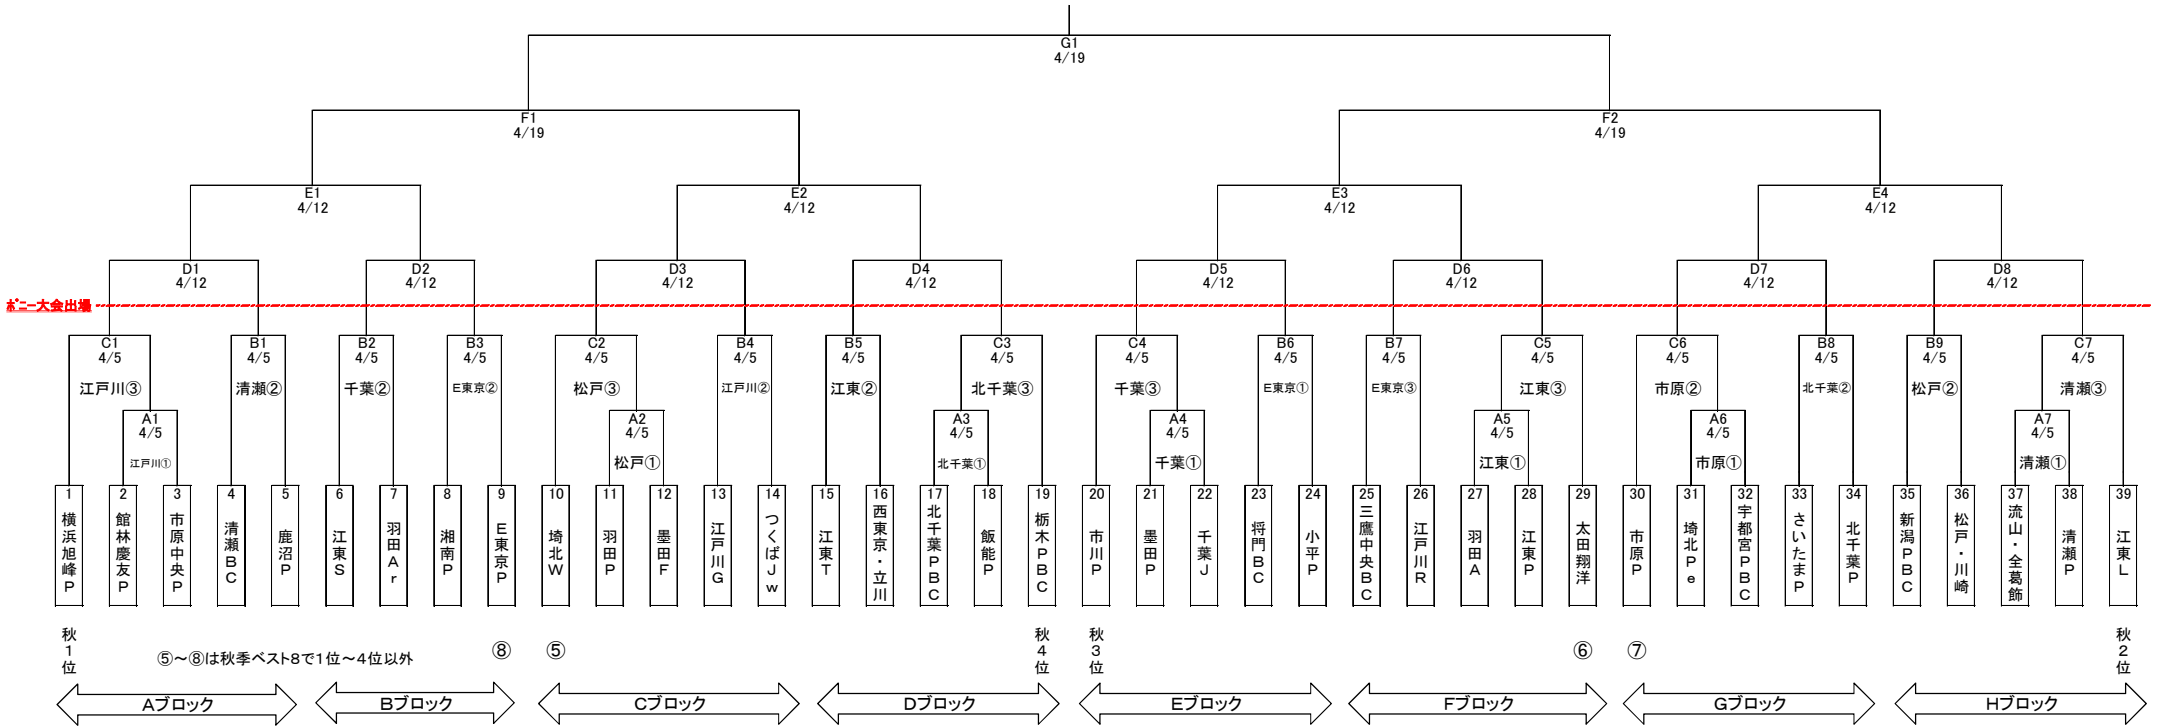

【4月5日再開時】

2020年度 関東連盟 第44回 春季大会 兼 全日本選手権大会予選(ベスト16 全日本選手権大会出場)

2020/3/18

今回の春季大会に限って、投手の同日の連投を許可する。

0

<球場割の考え方>

1. 対戦カードの若番優先でホームグラウンドを割当
1. グラウンド提供リーグのトップチームにホームグラウンドを割当
2. 各リーグ上位チームよりホームグラウンドを割当
2. 通し抽選番号の若番からホームGを割当
3. 準々決勝以上は若ブロックより割当
4. トップチームに公式サイズに近いグラウンドを割当